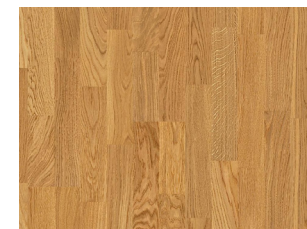

Dub Finale - natur a bílá: matný lak

Kartáčované, sražená hrana na dlouhé straně:

**Dub Grey harmony**

**Dub Elephant grey**

**Dub Warm cotton**

**Dub Finale – natur**

Bez sražené hrany na dlouhé straně:

hladké