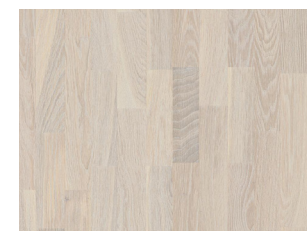

kartáčované

Dub Concerto