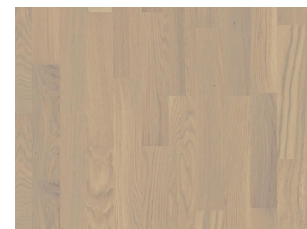

Dub Finale - natur a bílá: matný lak

Kartáčované, sražená hrana na dlouhé straně:

**Dub Grey harmony**

**Dub Elephant grey**

**Dub Warm cotton**

**Dub Finale – natur**

Bez sražené hrany na dlouhé straně:

hladké