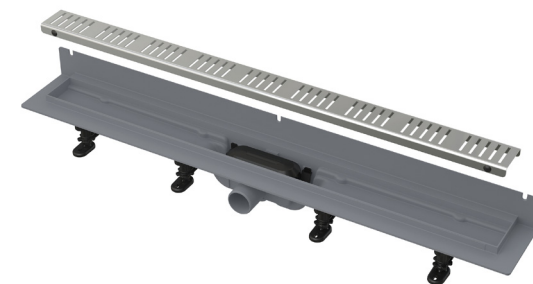

Baterie k umyvadlu
Hansgrohe Logis, 187 mm

Umývatko Laufen Pro S
45x34 cm

Baterie k umývatku
Hansgrohe Logis, 138 mm

Koupelny – sanitární keramika a technika

Ovládací tlačítko Alcadrain

Předstěnový systém Alcadrain
s dávkovačem WC tablet

WC Laufen Fiora
Sedátko Laufen, duraplast

Předstěnový systém Alcadrain
s dávkovačem WC tablet

Koupelny – sanitární keramika a technika

Vana smaltovaná Kaldewei Saniform Plus
v rozměru 170x70 cm

Vanová baterie Hansgrohe Logis

Sprchový set Concept 100 New
k vaně

Koupelny – sanitární keramika a technika

**Sprchová baterie
Hansgrohe Logis**

**Odtokový žlab sprchového koutu, rošt
nerezový**

**Srpchový set
Concept 100 New**

Zástěna Concept 100 New
Čtverec, posuvné 2-dílné: 90x90x190 cm
V nice, posuvné 1-dílné: 120x190 cm